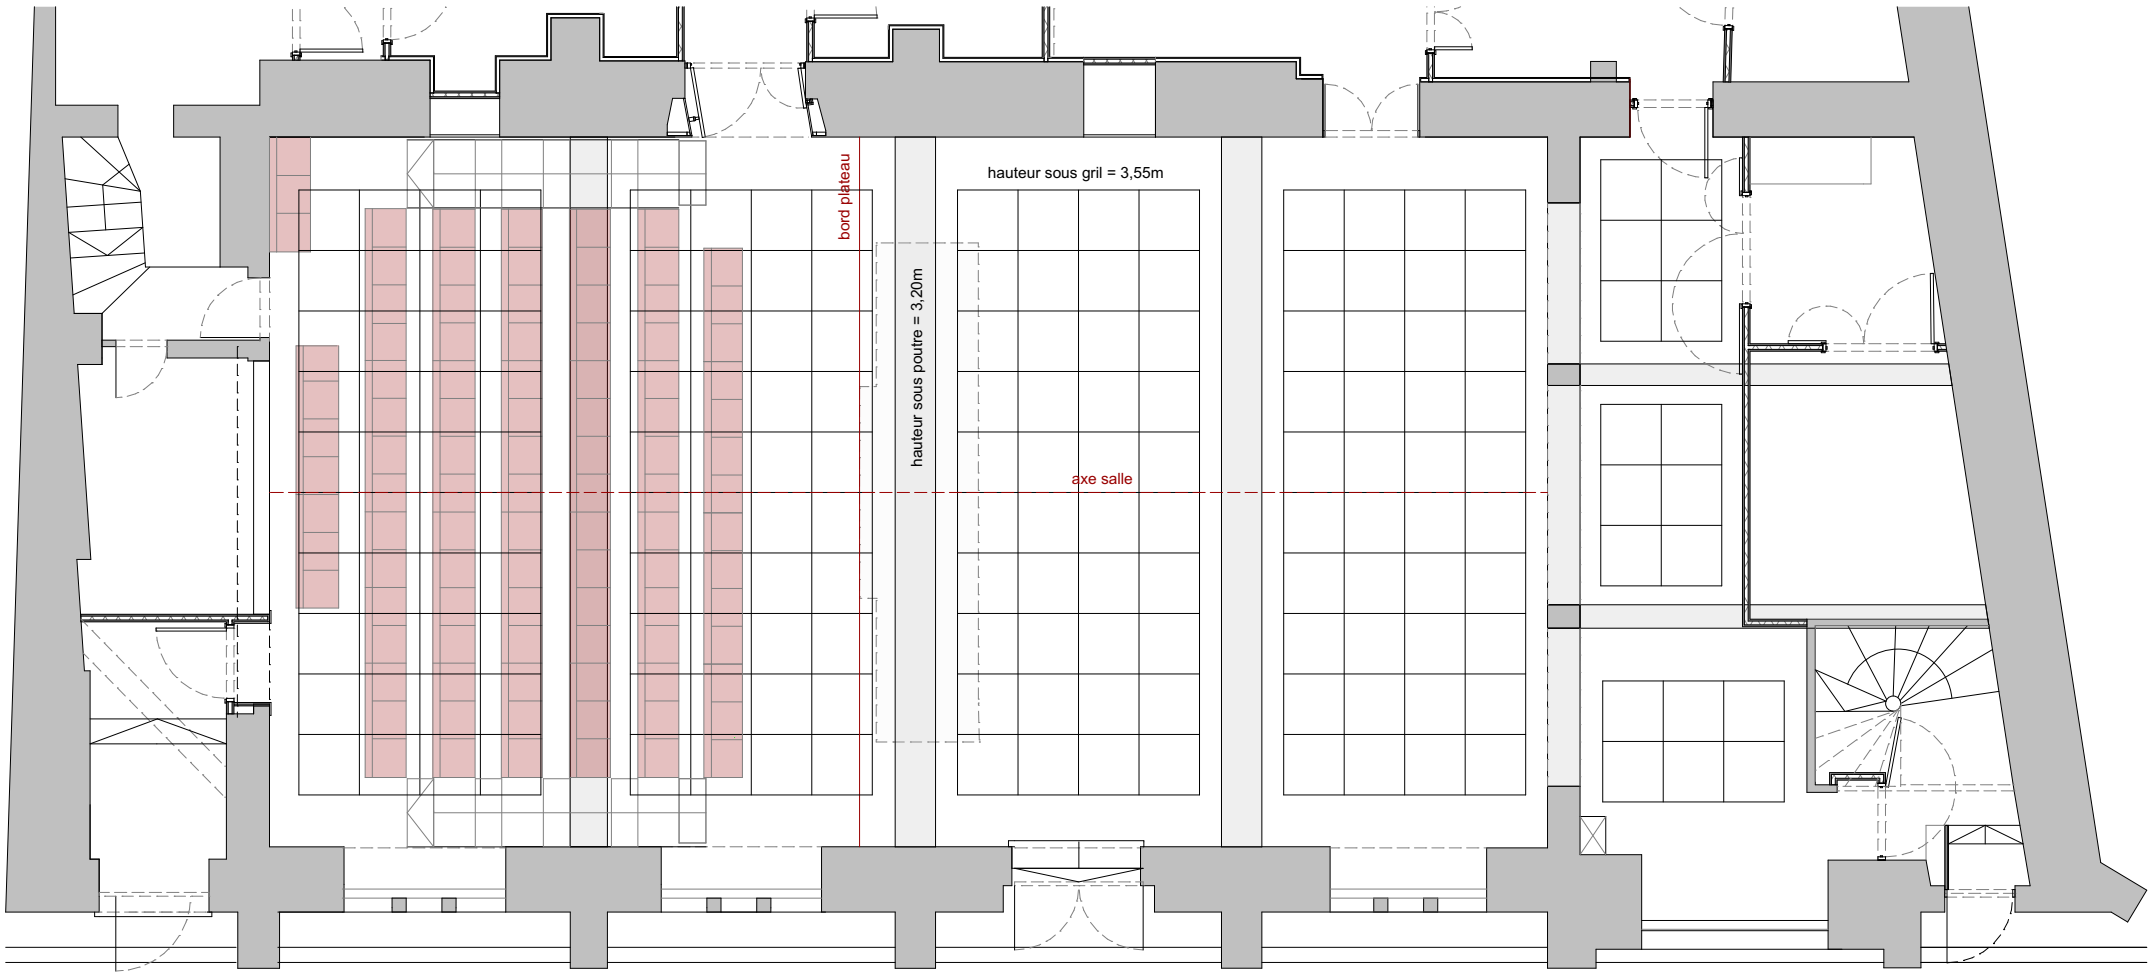

TJP PETITE SCENE
 VUE EN PLAN ECHELLE 1/100
 GRADIN DEPLIE - FOSSE FERMEE

TJP PETITE SCENE
 COUPE LONGITUDINALE ECHELLE 1/100

TJP PETITE SCENE
VUE EN PLAN ECHELLE 1/100
GRADIN DEPLIE - GRILL TECHNIQUE

TJP PETITE SCÈNE
VUE EN PLAN ÉCHELLE 1/100
GRILL TECHNIQUE