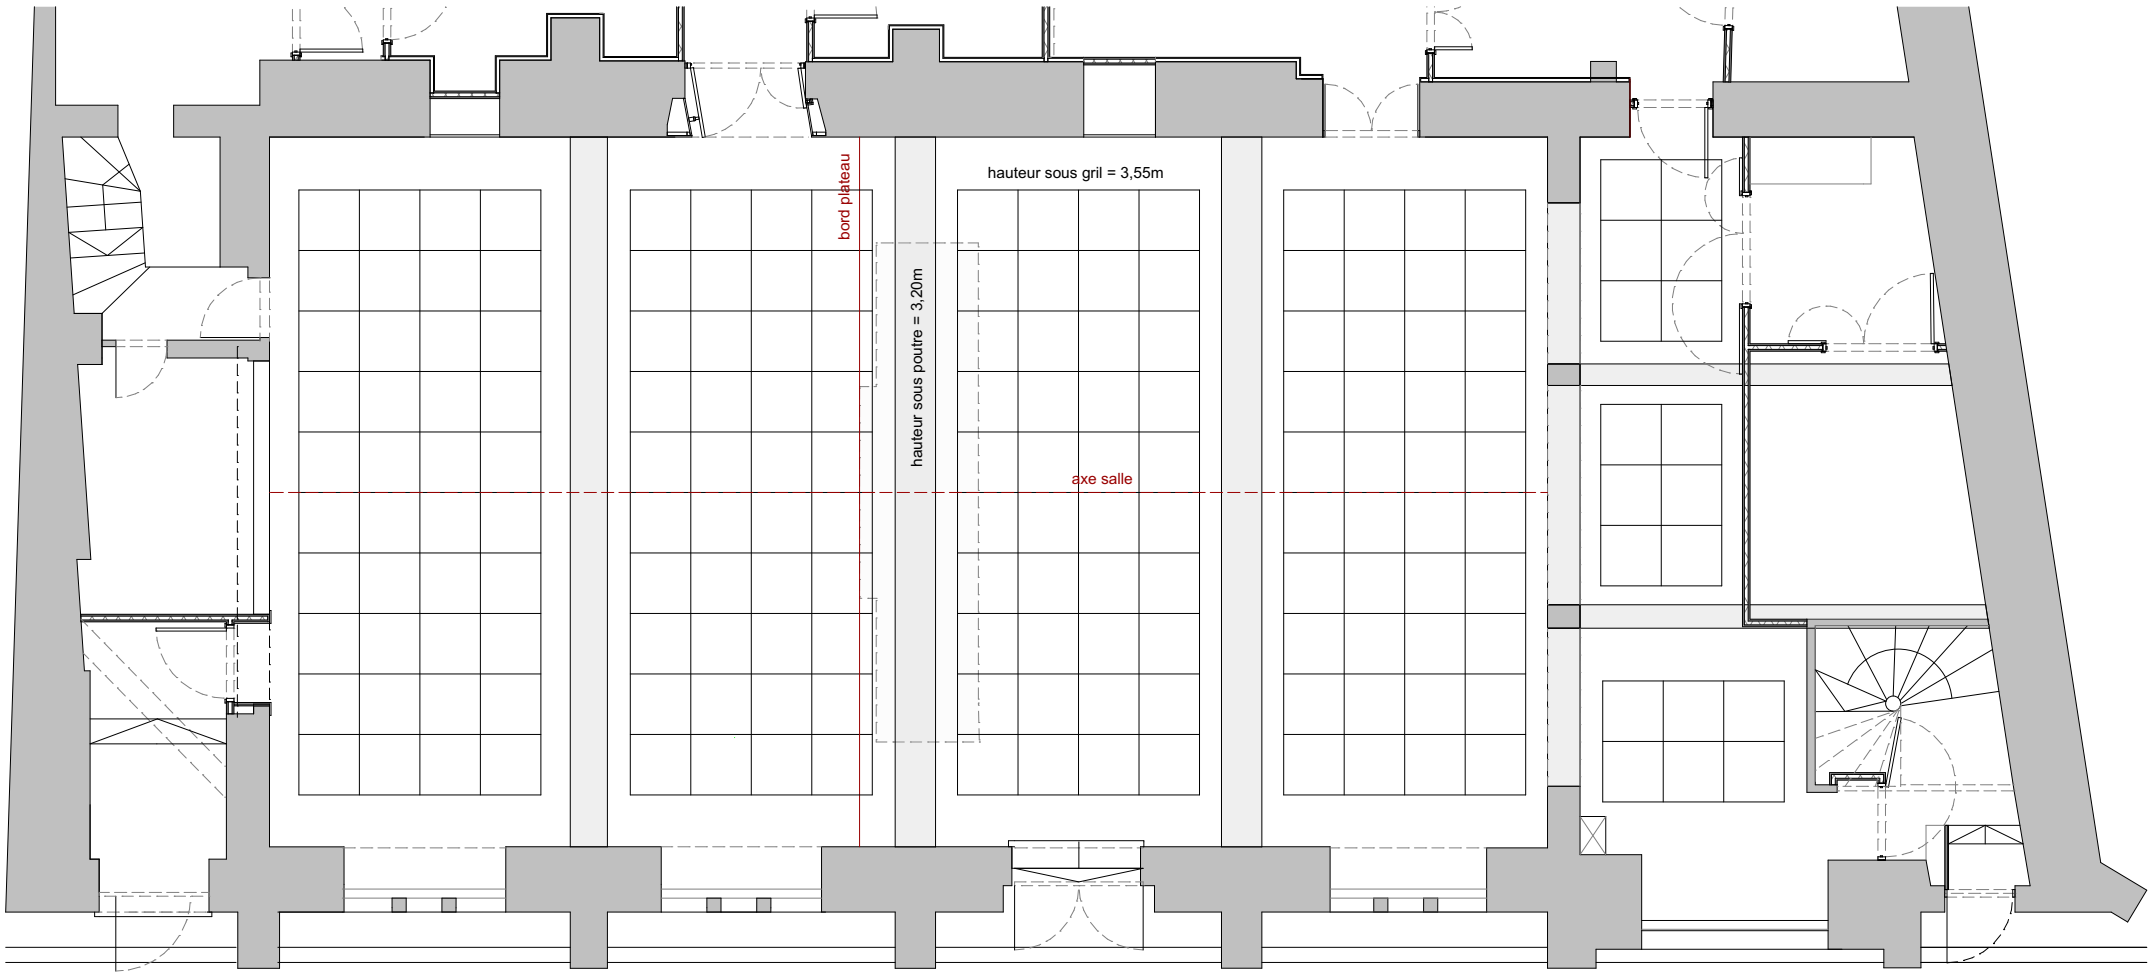

TJP PETITE SCENE
 VUE EN PLAN ECHELLE 1/100
 GRADIN DEPLIE - FOSSE FERMEE

TJP PETITE SCENE
 COUPE LONGITUDINALE ECHELLE 1/100

TJP PETITE SCENE
VUE EN PLAN ECHELLE 1/100
GRADIN DEPLIE - GRILL TECHNIQUE

TJP PETITE SCÈNE
VUE EN PLAN ÉCHELLE 1/100
GRILL TECHNIQUE