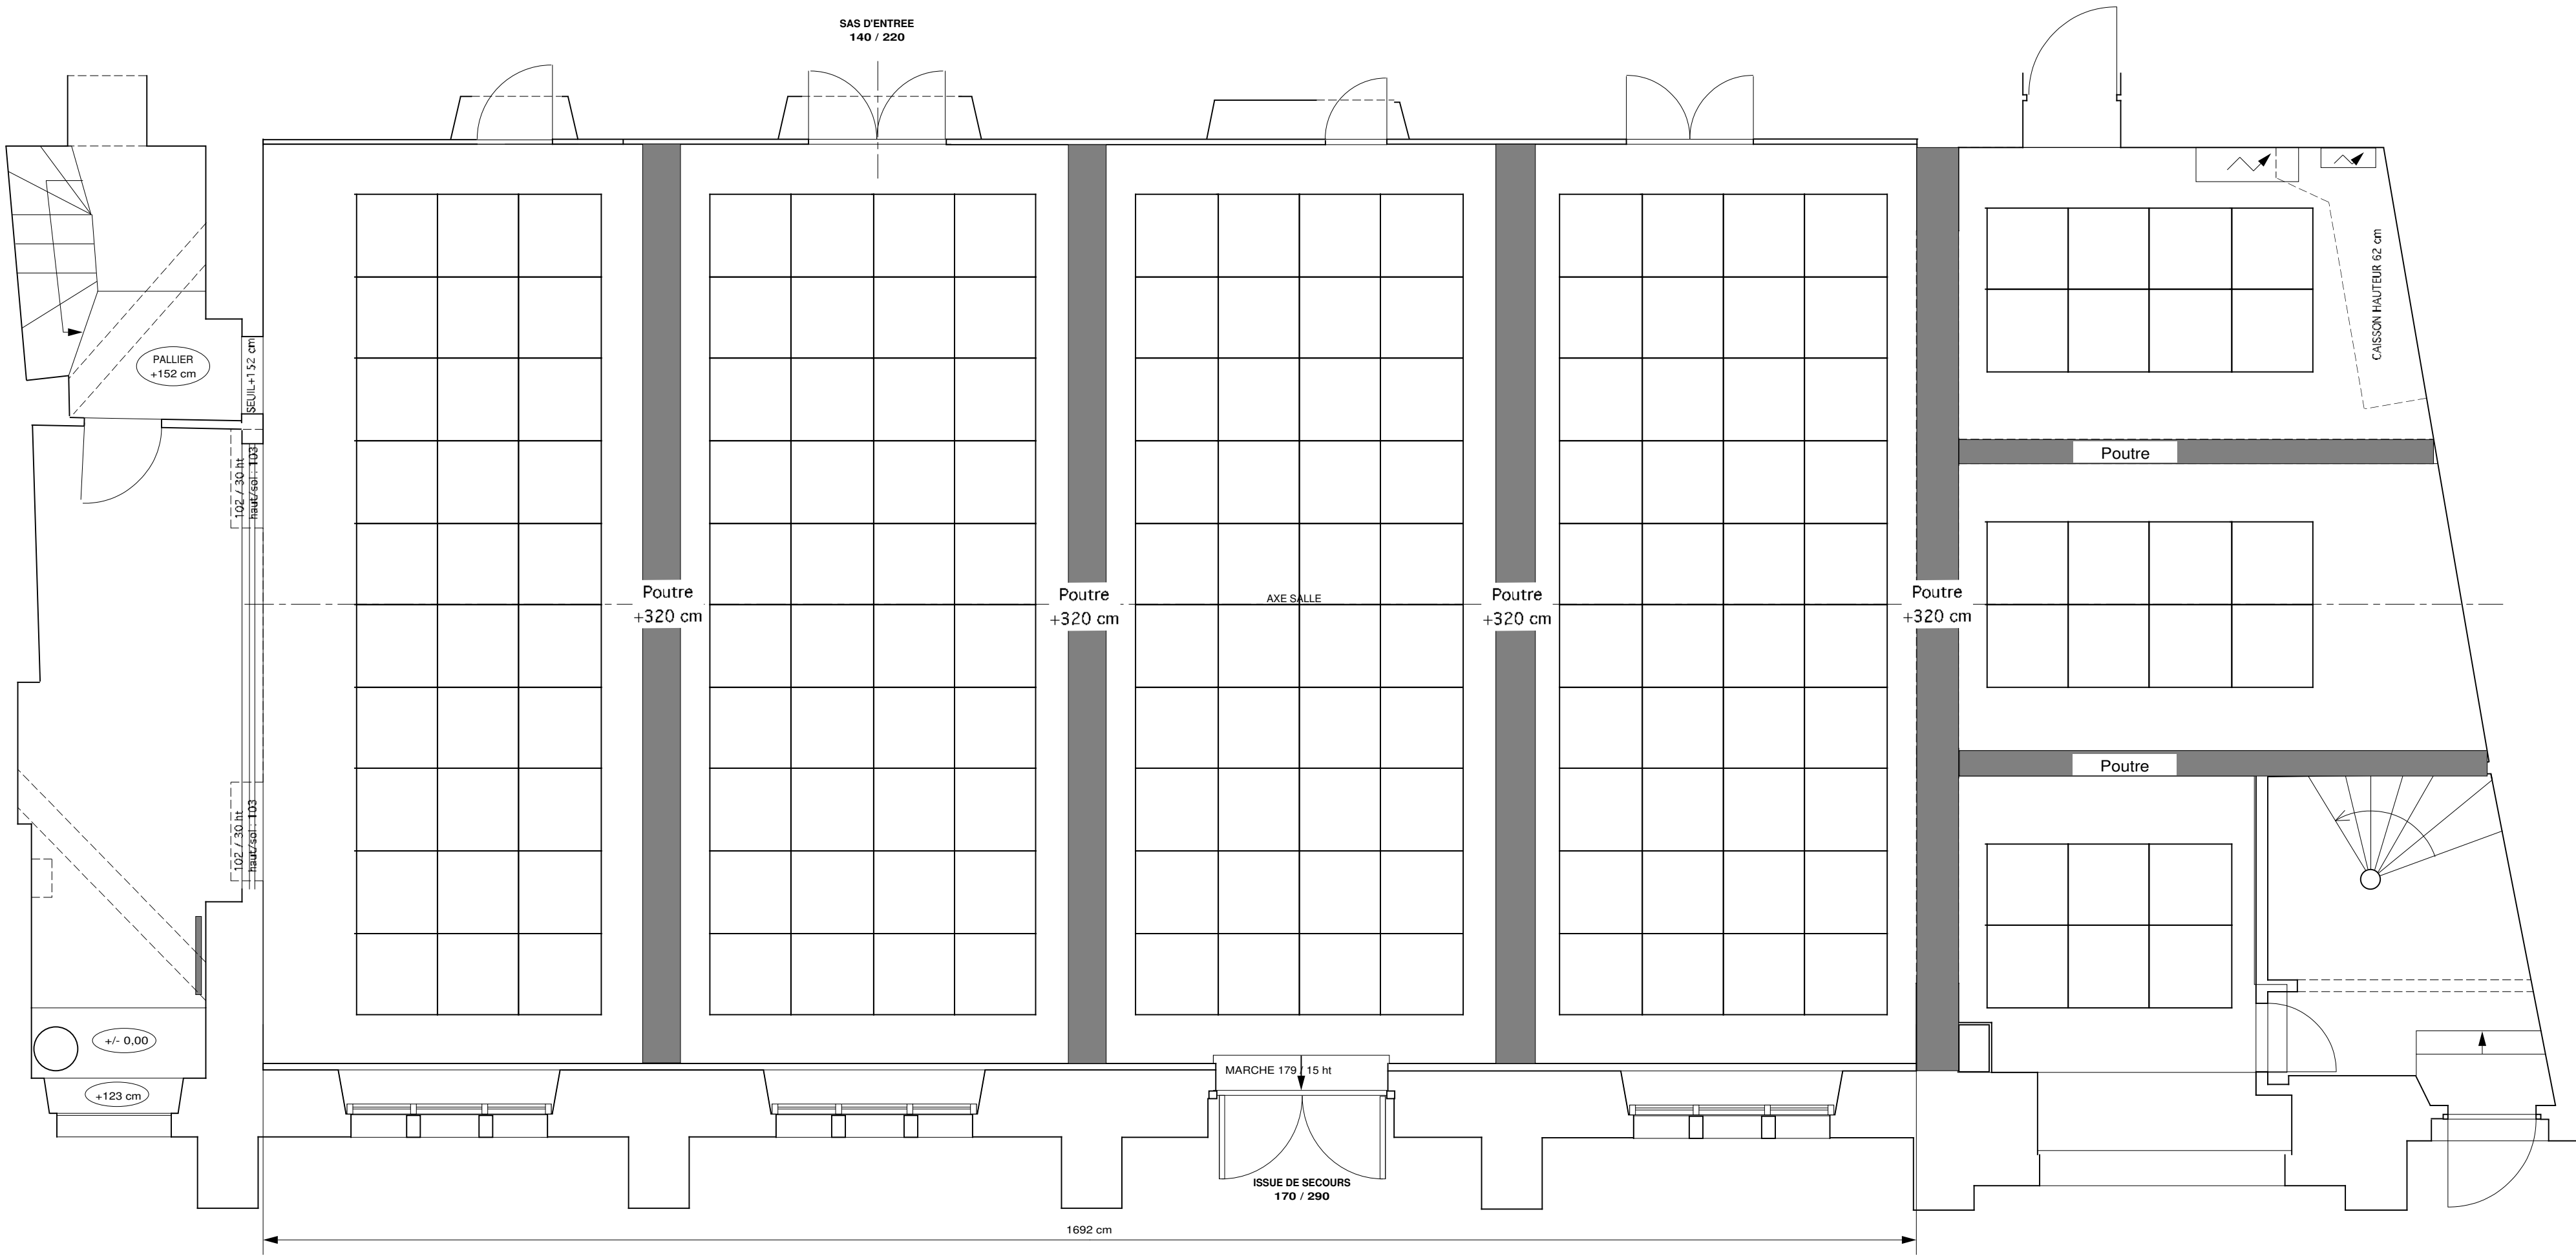

T.J.P. PETITE SCENE - COUPE LONGITUDINALE - ECHELLE 1/50

Gradins repliés - Fosse fermée

T.J.P. PETITE SCENE
VUE EN PLAN - ECHELLE : 1/50
 REZ-DE-QUAI - Plan du gril - H = +355 cm

T.J.P. PETITE SCENE
VUE EN PLAN - ECHELLE : 1/50
 REZ-DE-QUAI - Gril technique
 Gradins repliés-Fosse fermée