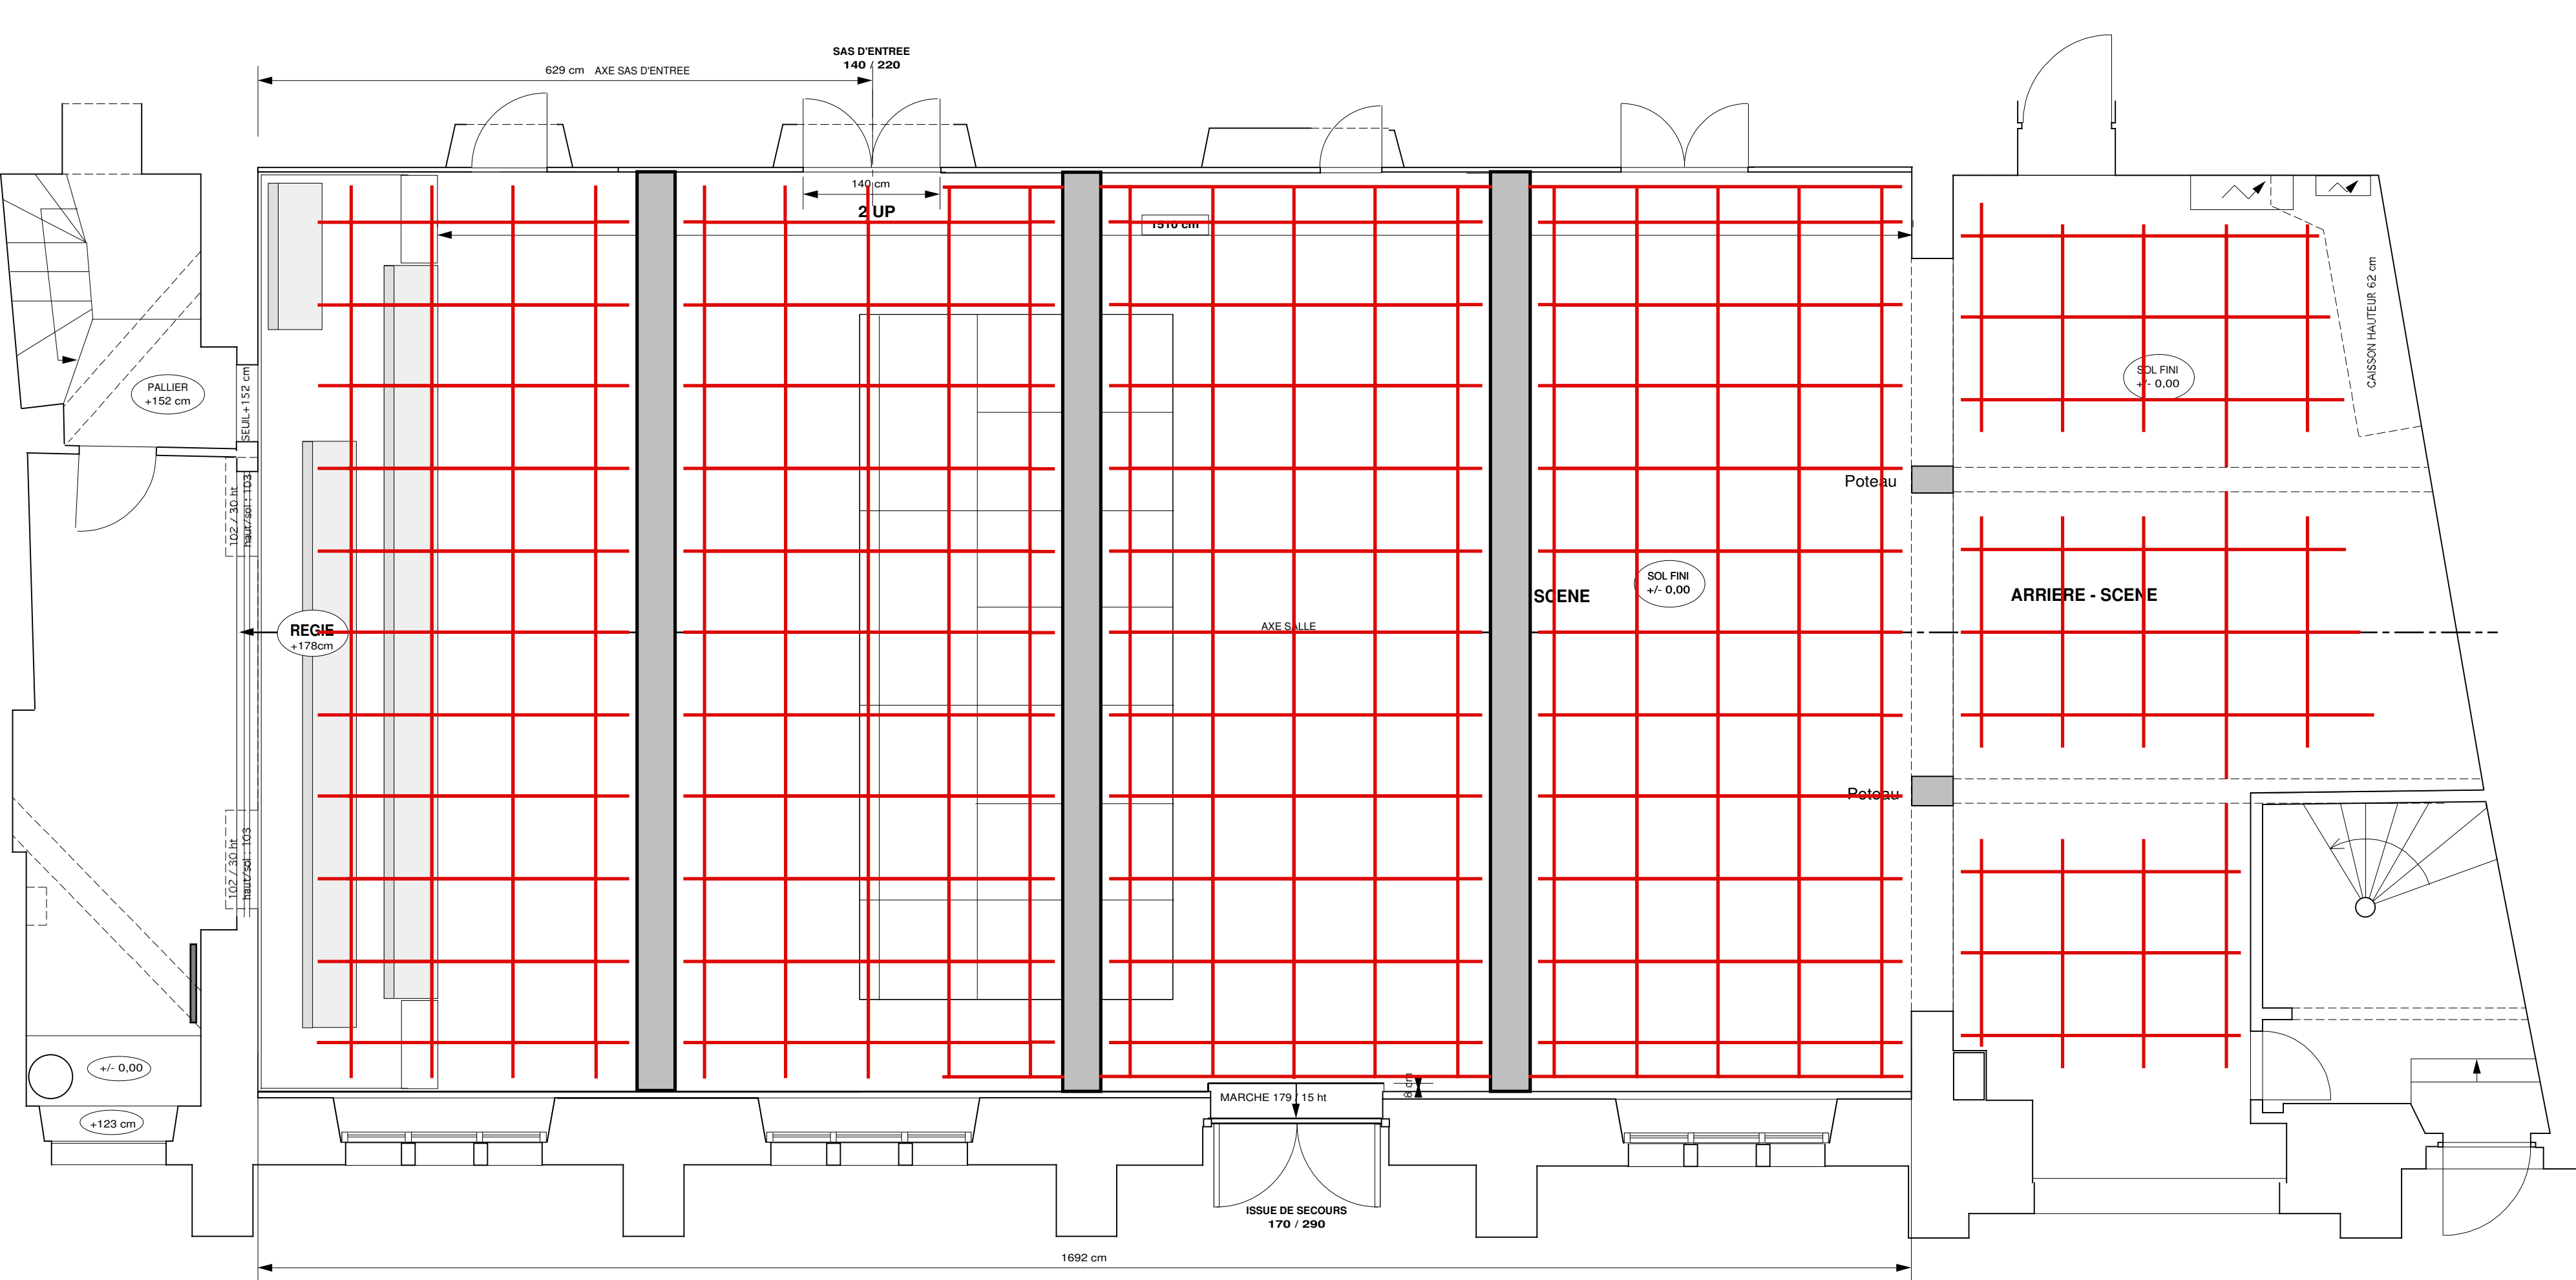

T.J.P. PETITE SCENE - COUPE LONGITUDINALE - ECHELLE 1/50

Gradins repliés - Fosse fermée

T.J.P. PETITE SCENE
VUE EN PLAN - ECHELLE : 1/50
 REZ-DE-QUAI - Plan du gril - H = +355 cm

T.J.P. PETITE SCENE
VUE EN PLAN - ECHELLE : 1/50
 REZ-DE-QUAI - Gril technique
 Gradins repliés-Fosse fermée